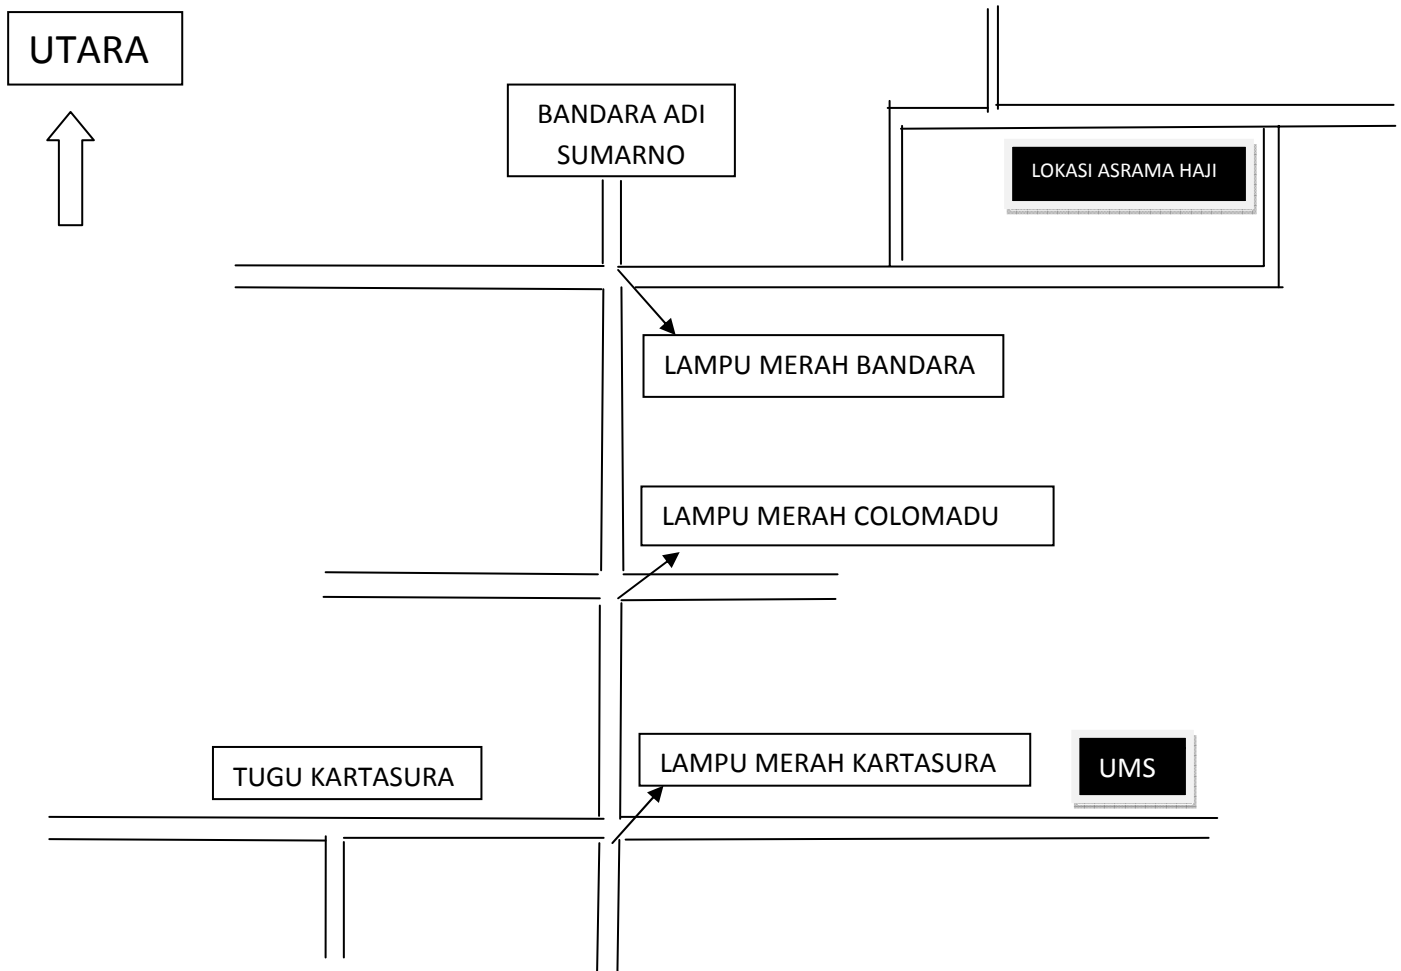

DENAH LOKASI PLPG ASRAMA HAJI DONOHUDAN, NGEMPLAK, BOYOLALI

DENAH LOKASI PLPG ASRAMA HAJI DONOHUDAN, NGEMPLAK, BOYOLALI